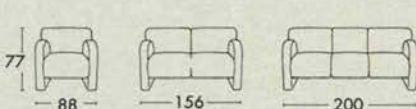

2. "Marhult" gul

3. "Krokek" orange

4. "Rottne" natur

5. "Exhult" röd

6. "Exhult" blå

Tyg	2-sits	3-sits	Bädd
4	6.475.-	7.480.-	7.950.-
1	6.950.-	7.950.-	8.340.-
3	7.770.-	8.750.-	8.550.-
5,6,	7.990.-	8.950.-	8.690.-
2	8.150.-	8.990.-	8.950.-

KARLSRO.

Klädsel "Simris" grön. Design: Tord Björklund. Stomme av massivträ, spånplatta, träfiberplatta och polyeter. Undersits av sicksackfjädrar med skyddsväv samt polyeter och syntetvadd. Armstöd av polyeter. Rygg av polyeter och syntetvadd. Djup 84 cm. Sitthöjd 42 cm. ● möbelfakta